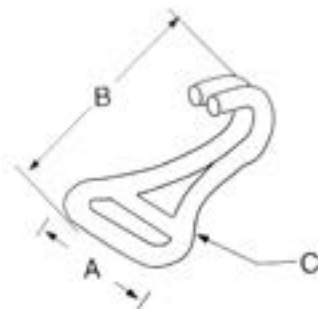

35MM/1,5T Pressed buckle

Code	A mm	B mm	C mm	BS daN	W kg
LB35S0150	85	55	35	1500	0,1

50MM/2,6T Pressed buckle

Code	A mm	B mm	C mm	BS daN	W kg
LB50S0260	75	82	54	2600	0,15

32MM/6T Forged buckle

Code	A mm	B mm	C mm	BS daN	W kg
LB32F0600	54	103	32	6000	0,23

40MM/8T Forged buckle

Code	A mm	B mm	C mm	BS daN	W kg
LB40F0800	65	105	43	8000	0,27

50MM/10T Forged buckle

Code	A mm	B mm	C mm	BS daN	W kg
LB50F1000	74	112	54	10000	0,38

35MM/3T Welded double j hook

Code	A mm	B mm	C mm	BS daN	W kg
LH35W0300	42	102	10	3000	0,24

40MM/5T Welded double j hook

Code	A mm	B mm	C mm	BS daN	W kg
LH40W0500	49	136	12	5000	0,45

50MM/5T Welded double j hook

Code	A mm	B mm	C mm	BS daN	W kg
LH50W0500	55	136	12	5000	0,51