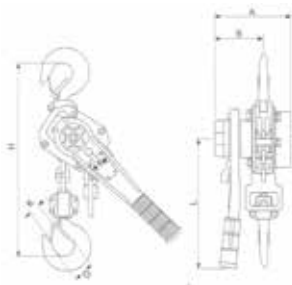

LEH - PARANCHI A LEVA / Lever Hoists

Code	WLL	Sforzo Effort	L Catena L Chain	Nr catene Chain columns Ø	Catena Chain Ø
	ton	N	m	m	mm
LEH007501500	0,75	140	1,5	1	6
LEH015001500	1,5	220	1,5	1	7
LEH030001500	3	320	1,5	1	10
LEH060003000	6	340	3	2	10
LEH090003000	9	360	3	3	10

Code	A	B	C	D	H	L	K	Peso Weigth
	mm				mm	mm		kg
LEH00751500	148	86	122	37	320	280	30	7,5
LEH015001500	172	100	130	45	380	410	36	11,5
LEH030001500	200	118	150	50	480	410	40	21
LEH060003000	200	118	205	64	620	410	50	31,5
LEH090003000	203	118	316	85	700	410	58	47