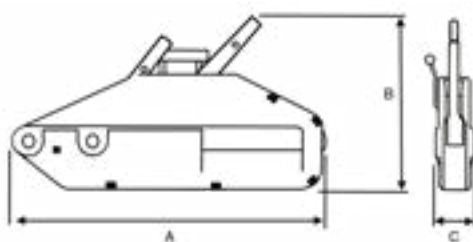

Caratteristiche

- Quattro capacità di 800, 1600, 3200 e 5400 kg.
- Struttura in alluminio. Facile e sicuro da usare.
- La protezione da sovraccarico offre un'elevata sicurezza: la leva di avanzamento ha un perno incorporato, che taglia a circa il 25% di sovraccarico.
- Manutenzione minima: l'ampia apertura nella parte superiore consente una pulizia facile e rapida con acqua (anche il fango indurito può essere rimosso). Quindi applicare semplicemente olio motore per la lubrificazione.
- Fune di acciaio con anima metallica. La lunghezza standard è di 20 metri, montata su una bobina. La fune metallica ha un gancio con sicurezza da un lato ed è chiusa sull'altro lato per un facile inserimento nell'unità.

Features

- Four sizes with capacities of 800, 1600, 3200 and 5400 kg.
- Aluminum body. Easy and safe to operate.
- Overload protection provides high labour safety: forward lever has built-in shearing pin, which shears at approx 25% overload.
- Minimum maintenance: the large opening in the top of the housing allows easy and quick cleaning with water (even hard caked mud can be flushed out). Then simply apply motor oil for lubrication.
- Wire rope with steel core. Standard length is 20 meters length, mounted on a reel. Wire rope is fitted with a safety hook at one end and it is tapered at the other end for an easy access into the unit.

Code	Capacità Capacity ton	Forza in avanti Forward handpower N	Corsa in avanti Forward travel m	Carico traino Travelling load ton	Diametro fune Rope diameter mm	Lunghezza fune Rope length m	DIMENSIONI - Dimension			Peso Weight kg
							A	B	C	
							mm			
TIR00800	0,8	341	≥ 52	1,2	8,3	20	430	240	101	4
TIR01600	1,6	400	≥ 55	2,4	11	20	556	270	120	5
TIR03200	3,2	438	≥ 28	4	16	20	666	320	150	6
TIR05400	5,4	850	≥ 25	8,1	20	20	940	410	200	7,5