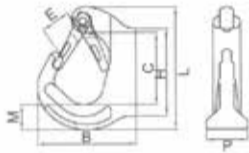

## GANCIO G80 A SALDARE / G80 WELD ON HOOK

Code	Dim. t	WLL t	B mm	C mm	E mm	H mm	M mm	P mm	L mm	Peso kg
G80WOH0200	2	2	92	67	30	81	23,3	34	114	0,83
G80WOH0300	3	3	106	73,5	33,2	116	33,6	36	129	1,2
G80WOH0500	5	5	133	94	39	159	44	43,5	171	2,46
G80WOH0800	8	8	136,5	94	35	159	44	51	177	3,26
G80WOH1000	10	10	169,5	134,5	50,54	194	54,7	53	223	5,17