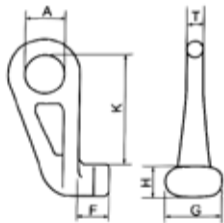

## GANCIO G80 PER CONTAINER / G80 EYE CONTAINER HOOK

Code	Dsc mm	WLL t	K mm	A mm	F mm	T mm	G mm	H mm	Peso kg
G80ECHL	L 45°	12,5	192	70	46	25	75	48	4
G80ECHR	R 45°	12,5	192	70	46	25	75	48	4
G80ECHS	Dritto / Straight	12,5	192	70	46	25	75	48	4